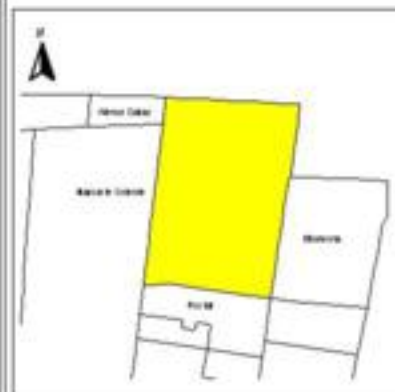

EVALUA DF
Consejo de Evaluación del
Desarrollo Social del
Distrito Federal

ÍNDICE DE DESARROLLO SOCIAL

Delegación: Benito Juárez
Colonia: Álamos
Grado de desarrollo: Alto

Grado de Desarrollo Social

-  Muy bajo
-  Bajo
-  Medio
-  Alto
-  Sin dato